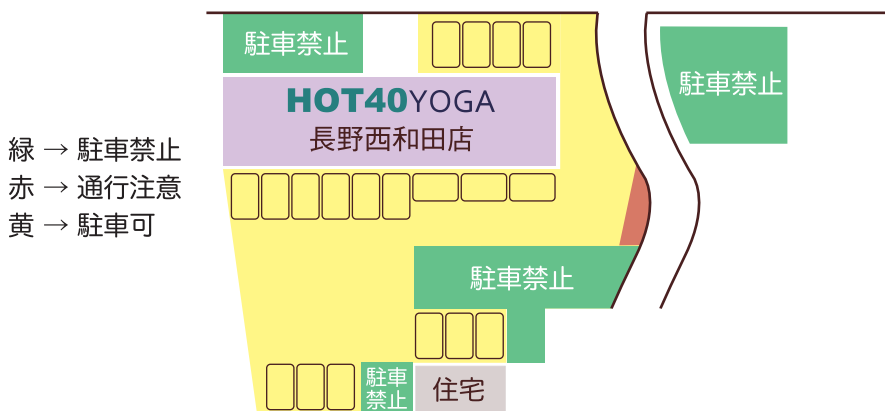

# HOT40YOGA 長野西和田店

## パーキング案内図

駐車場での事故・盗難には一切責任を負いかねますのでご了承ください。